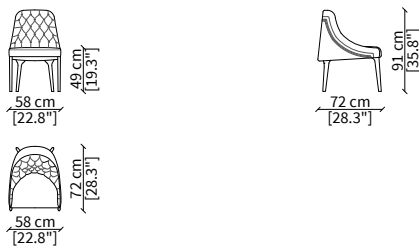

cod. 11518

Elemento 75x83xh72 cm / Element 75x83xh72 cm

**SEDIA SCHIENALE ALTO / HIGH CHAIR**

cod. 11516

Elemento 58x72xh91 cm / Element 58x72xh91 cm

**POLTRONCINA / SMALL ARMCHAIR**

cod. 11517

Elemento 58x62xh77 cm / Element 58x62xh77 cm

**BERGERE**

cod. 11519

Elemento 72x96xh85 cm / Element 72x94xh85 cm

**POUF**

cod. 11522

Pouf 55x57xh43 cm

**DIVANETTO / SMALL SOFA**

cod. 11520

Elemento 184x110xh70 cm / Element 184x110xh70 cm

**DIVANETTO BERGERE / SMALL SOFA BERGERE**

cod. 11521

Elemento 184x121xh83 cm / Element 184x121xh83 cm

Dimensioni espresse in cm se non diversamente indicato.  
L'Azienda si riserva il diritto di apportare modifiche ai modelli senza preavviso.  
Tolleranza sulle misure indicate di +/- 2%.