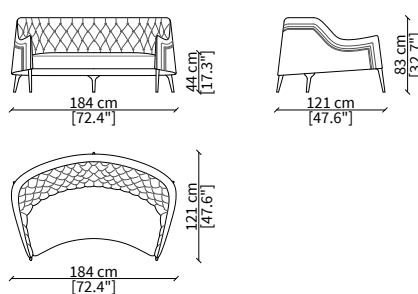

cod. 11518

Elemento 75x83xh72 cm / Element 75x83xh72 cm

**SEDIA SCHIENALE ALTO / HIGH CHAIR**

cod. 11516

Elemento 58x72xh91 cm / Element 58x72xh91 cm

**POLTRONCINA / SMALL ARMCHAIR**

cod. 11517

Elemento 58x62xh77 cm / Element 58x62xh77 cm

**BERGERE**

cod. 11519

Elemento 72x96xh85 cm / Element 72x94xh85 cm

**POUF**

cod. 11522

Pouf 55x57xh43 cm

**DIVANETTO / SMALL SOFA**

cod. 11520

Elemento 184x110xh70 cm / Element 184x110xh70 cm

**DIVANETTO BERGERE / SMALL SOFA BERGERE**

cod. 11521

Elemento 184x121xh83 cm / Element 184x121xh83 cm

Dimensioni espresse in cm se non diversamente indicato.  
L'Azienda si riserva il diritto di apportare modifiche ai modelli senza preavviso.  
Tolleranza sulle misure indicate di +/- 2%.

Dimensions in centimeter if not differently indicated.  
The Company reserves the right to change the models without any advance notice.  
Tolerance on the given sizes +/- 2%.