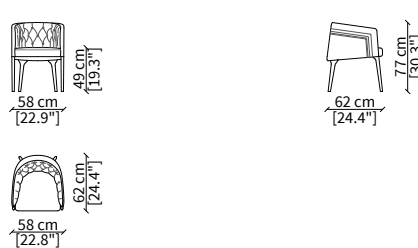

cod. 11518

Elemento 75x83xh72 cm / Element 75x83xh72 cm

**SEDIA SCHIENALE ALTO / HIGH CHAIR**

cod. 11516

Elemento 58x72xh91 cm / Element 58x72xh91 cm

**POLTRONCINA / SMALL ARMCHAIR**

cod. 11517

Elemento 58x62xh77 cm / Element 58x62xh77 cm

**BERGERE**

cod. 11519

Elemento 72x96xh85 cm / Element 72x94xh85 cm

**POUF**

cod. 11522

Pouf 55x57xh43 cm

**DIVANETTO / SMALL SOFA**

cod. 11520

Elemento 184x110xh70 cm / Element 184x110xh70 cm

**DIVANETTO BERGERE / SMALL SOFA BERGERE**

cod. 11521

Elemento 184x121xh83 cm / Element 184x121xh83 cm

Dimensioni espresse in cm se non diversamente indicato.  
L'Azienda si riserva il diritto di apportare modifiche ai modelli senza preavviso.  
Tolleranza sulle misure indicate di +/- 2%.

Dimensions in centimeter if not differently indicated.  
The Company reserves the right to change the models without any advance notice.  
Tolerance on the given sizes +/- 2%.