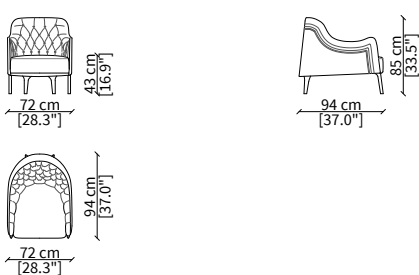

cod. 11518

Elemento 75x83xh72 cm / Element 75x83xh72 cm

**SEDIA SCHIENALE ALTO / HIGH CHAIR**

cod. 11516

Elemento 58x72xh91 cm / Element 58x72xh91 cm

**POLTRONCINA / SMALL ARMCHAIR**

cod. 11517

Elemento 58x62xh77 cm / Element 58x62xh77 cm

**BERGERE**

cod. 11519

Elemento 72x96xh85 cm / Element 72x94xh85 cm

**POUF**

cod. 11522

Pouf 55x57xh43 cm

**DIVANETTO / SMALL SOFA**

cod. 11520

Elemento 184x110xh70 cm / Element 184x110xh70 cm

**DIVANETTO BERGERE / SMALL SOFA BERGERE**

cod. 11521

Elemento 184x121xh83 cm / Element 184x121xh83 cm

Dimensioni espresse in cm se non diversamente indicato.  
L'Azienda si riserva il diritto di apportare modifiche ai modelli senza preavviso.  
Tolleranza sulle misure indicate di +/- 2%.

Dimensions in centimeter if not differently indicated.  
The Company reserves the right to change the models without any advance notice.  
Tolerance on the given sizes +/- 2%.