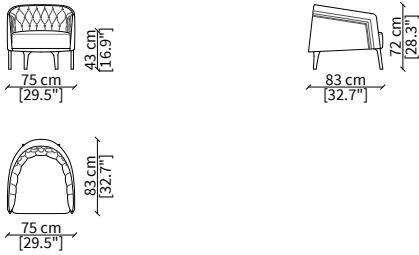

cod. 11518

Elemento 75x83xh72 cm / Element 75x83xh72 cm

**SEDIA SCHIENALE ALTO / HIGH CHAIR**

cod. 11516

Elemento 58x72xh91 cm / Element 58x72xh91 cm

**POLTRONCINA / SMALL ARMCHAIR**

cod. 11517

Elemento 58x62xh77 cm / Element 58x62xh77 cm

**BERGERE**

cod. 11519

Elemento 72x96xh85 cm / Element 72x94xh85 cm

**POUF**

cod. 11522

Pouf 55x57xh43 cm

**DIVANETTO / SMALL SOFA**

cod. 11520

Elemento 184x110xh70 cm / Element 184x110xh70 cm

**DIVANETTO BERGERE / SMALL SOFA BERGERE**

cod. 11521

Elemento 184x121xh83 cm / Element 184x121xh83 cm

Dimensioni espresse in cm se non diversamente indicato.  
L'Azienda si riserva il diritto di apportare modifiche ai modelli senza preavviso.  
Tolleranza sulle misure indicate di +/- 2%.