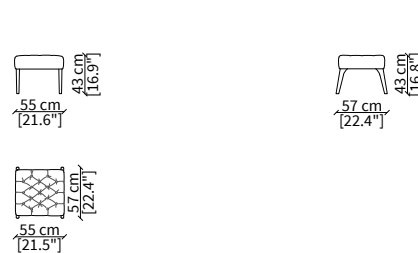

cod. 11518

Elemento 75x83xh72 cm / Element 75x83xh72 cm

**SEDIA SCHIENALE ALTO / HIGH CHAIR**

cod. 11516

Elemento 58x72xh91 cm / Element 58x72xh91 cm

**POLTRONCINA / SMALL ARMCHAIR**

cod. 11517

Elemento 58x62xh77 cm / Element 58x62xh77 cm

**BERGERE**

cod. 11519

Elemento 72x96xh85 cm / Element 72x94xh85 cm

**POUF**

cod. 11522

Pouf 55x57xh43 cm

**DIVANETTO / SMALL SOFA**

cod. 11520

Elemento 184x110xh70 cm / Element 184x110xh70 cm

**DIVANETTO BERGERE / SMALL SOFA BERGERE**

cod. 11521

Elemento 184x121xh83 cm / Element 184x121xh83 cm

Dimensioni espresse in cm se non diversamente indicato.  
L'Azienda si riserva il diritto di apportare modifiche ai modelli senza preavviso.  
Tolleranza sulle misure indicate di +/- 2%.

Dimensions in centimeter if not differently indicated.  
The Company reserves the right to change the models without any advance notice.  
Tolerance on the given sizes +/- 2%.