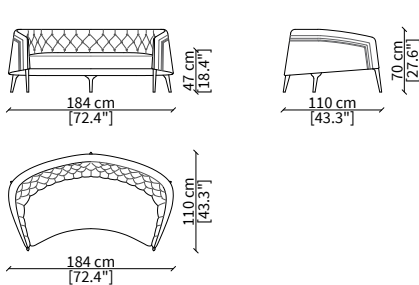

cod. 11518

Elemento 75x83xh72 cm / Element 75x83xh72 cm

**SEDIA SCHIENALE ALTO / HIGH CHAIR**

cod. 11516

Elemento 58x72xh91 cm / Element 58x72xh91 cm

**POLTRONCINA / SMALL ARMCHAIR**

cod. 11517

Elemento 58x62xh77 cm / Element 58x62xh77 cm

**BERGERE**

cod. 11519

Elemento 72x96xh85 cm / Element 72x94xh85 cm

**POUF**

cod. 11522

Pouf 55x57xh43 cm

**DIVANETTO / SMALL SOFA**

cod. 11520

Elemento 184x110xh70 cm / Element 184x110xh70 cm

**DIVANETTO BERGERE / SMALL SOFA BERGERE**

cod. 11521

Elemento 184x121xh83 cm / Element 184x121xh83 cm

Dimensioni espresse in cm se non diversamente indicato.  
L'Azienda si riserva il diritto di apportare modifiche ai modelli senza preavviso.  
Tolleranza sulle misure indicate di +/- 2%.

Dimensions in centimeter if not differently indicated.  
The Company reserves the right to change the models without any advance notice.  
Tolerance on the given sizes +/- 2%.